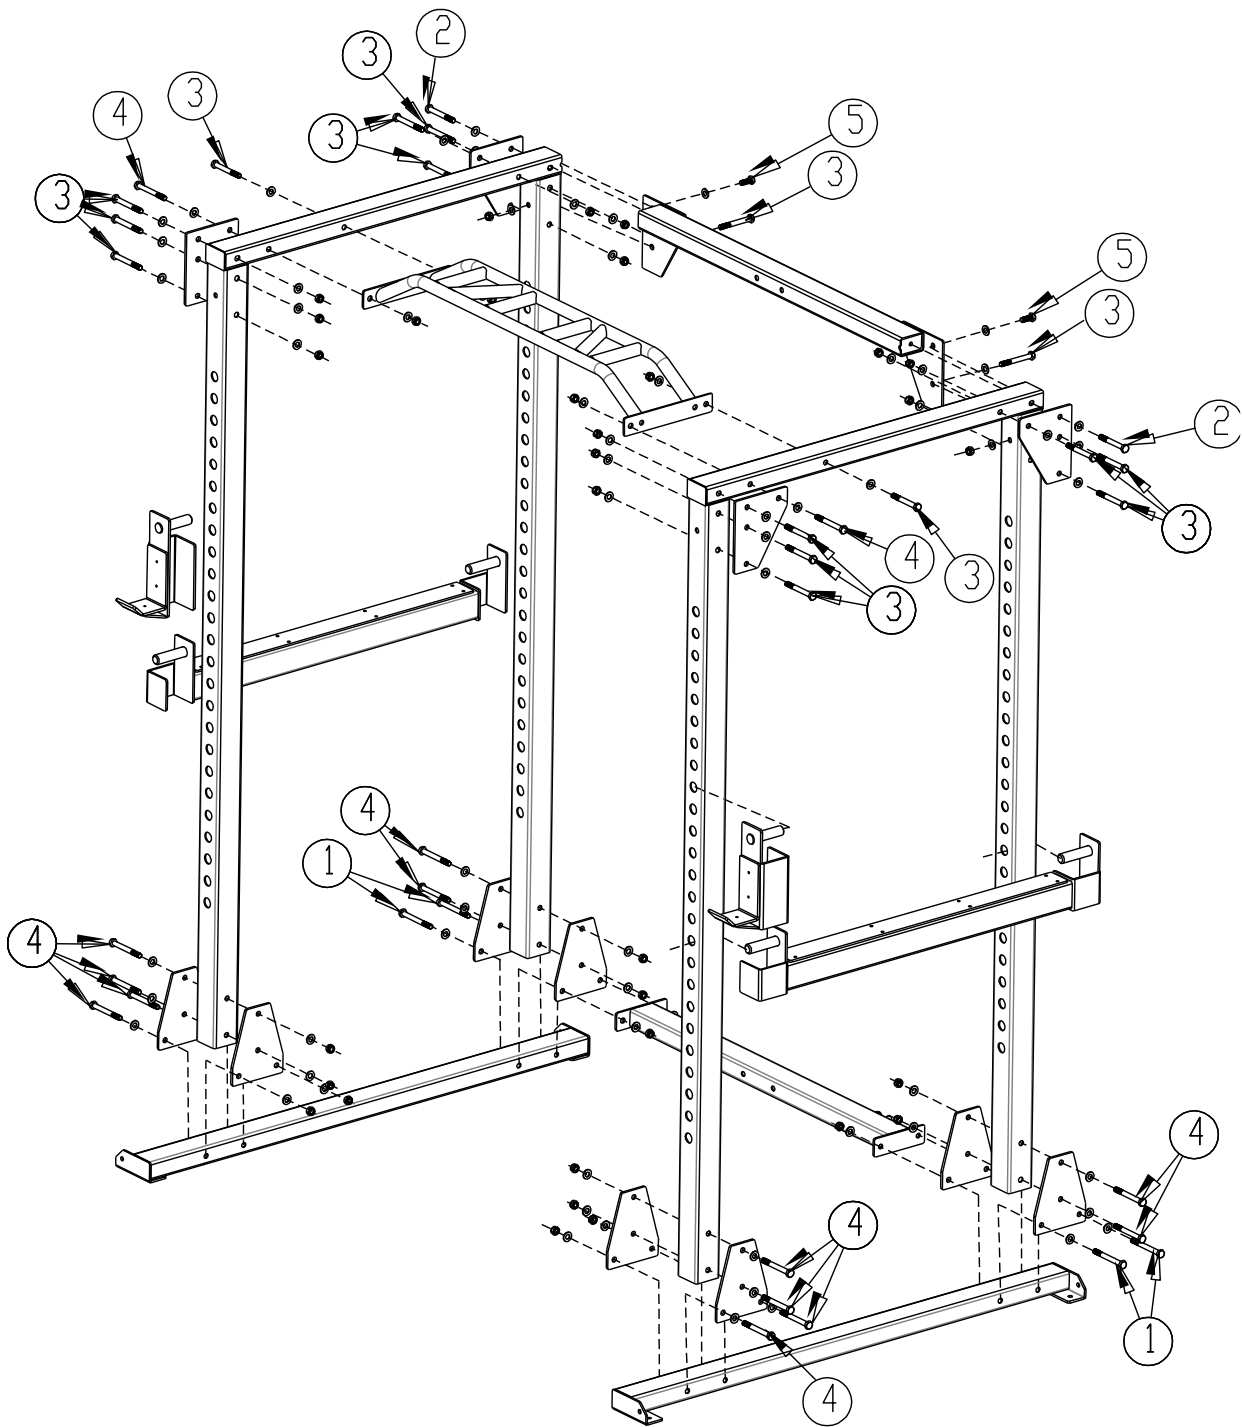

# WLX3600

Cod : GRLDTOORXWLX3600

Rev : 00

Ed : 04/20

### Dele

Nummer	Beskrivelse	Antal
1	BOLT M12*110 + TWO WASHERS + NUT	4
2	BOLT M12*95 + WASHER	2
3	BOLT M12*100 + TWO WASHERS + NUT	16
4	BOLT M12*105 + TWO WASHERS + NUT	14
5	BOLT M12*30 + WASHER	2

GARLANDO SPA  
Via Regione Piemonte, 32 - Zona Industriale D1  
15068 - Pozzolo Formigaro (AL) - Italy  
[www.toorx.it](http://www.toorx.it) - [info@toorx.it](mailto:info@toorx.it)